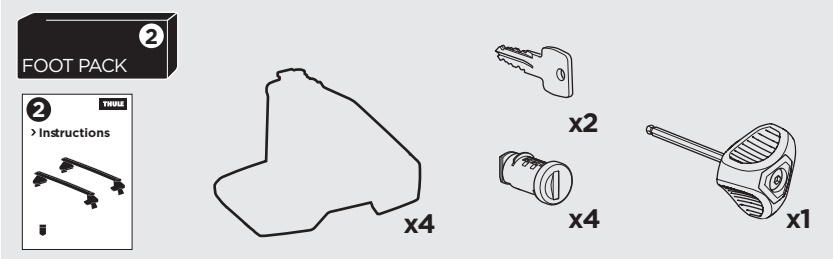

1

Kit 145142

BMW X4, 5-dr SUV, 15-18

ISO 11154-E

THULE WingBar Evo	THULE WingBar Edge	THULE WingBar	THULE SquareBar Evo	Evo X (scale)	Edge X (scale)
BMW X4, 5-dr SUV, 15-18				48,5	R

THULE ProBar Evo	THULE SlideBar Evo	X (mm/inch)		
BMW X4, 5-dr SUV, 15-18		1136 mm / 44 3/4"		

THULE WingBar Evo	THULE WingBar Edge	THULE WingBar	THULE SquareBar Evo	Evo Y (scale)	Edge Y (scale)
BMW X4, 5-dr SUV, 15-18				46,5	D

THULE ProBar Evo	THULE SlideBar Evo	Y (mm/inch)		
BMW X4, 5-dr SUV, 15-18		1116 mm / 43 7/8"		

	W (mm/inch)	Z (mm/inch)
BMW X4, 5-dr SUV, 15-18	700 mm / 27 1/2"	265 mm / 10 3/8"