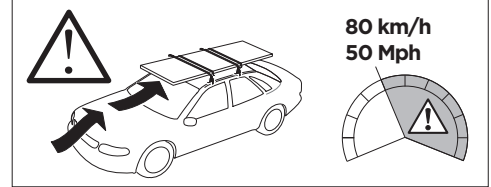

1

Kit 145142

BMW X4, 5-dr SUV, 15-18

ISO 11154-E

THULE WingBar Evo	THULE WingBar Edge	THULE WingBar	THULE SquareBar Evo	Evo X (scale)	Edge X (scale)
BMW X4, 5-dr SUV, 15-18				48,5	R

THULE ProBar Evo	THULE SlideBar Evo	X (mm/inch)		
BMW X4, 5-dr SUV, 15-18		1136 mm / 44 3/4"		

THULE WingBar Evo	THULE WingBar Edge	THULE WingBar	THULE SquareBar Evo	Evo Y (scale)	Edge Y (scale)
BMW X4, 5-dr SUV, 15-18				46,5	D

THULE ProBar Evo	THULE SlideBar Evo	Y (mm/inch)		
BMW X4, 5-dr SUV, 15-18		1116 mm / 43 7/8"		

	W (mm/inch)	Z (mm/inch)
BMW X4, 5-dr SUV, 15-18	700 mm / 27 1/2"	265 mm / 10 3/8"