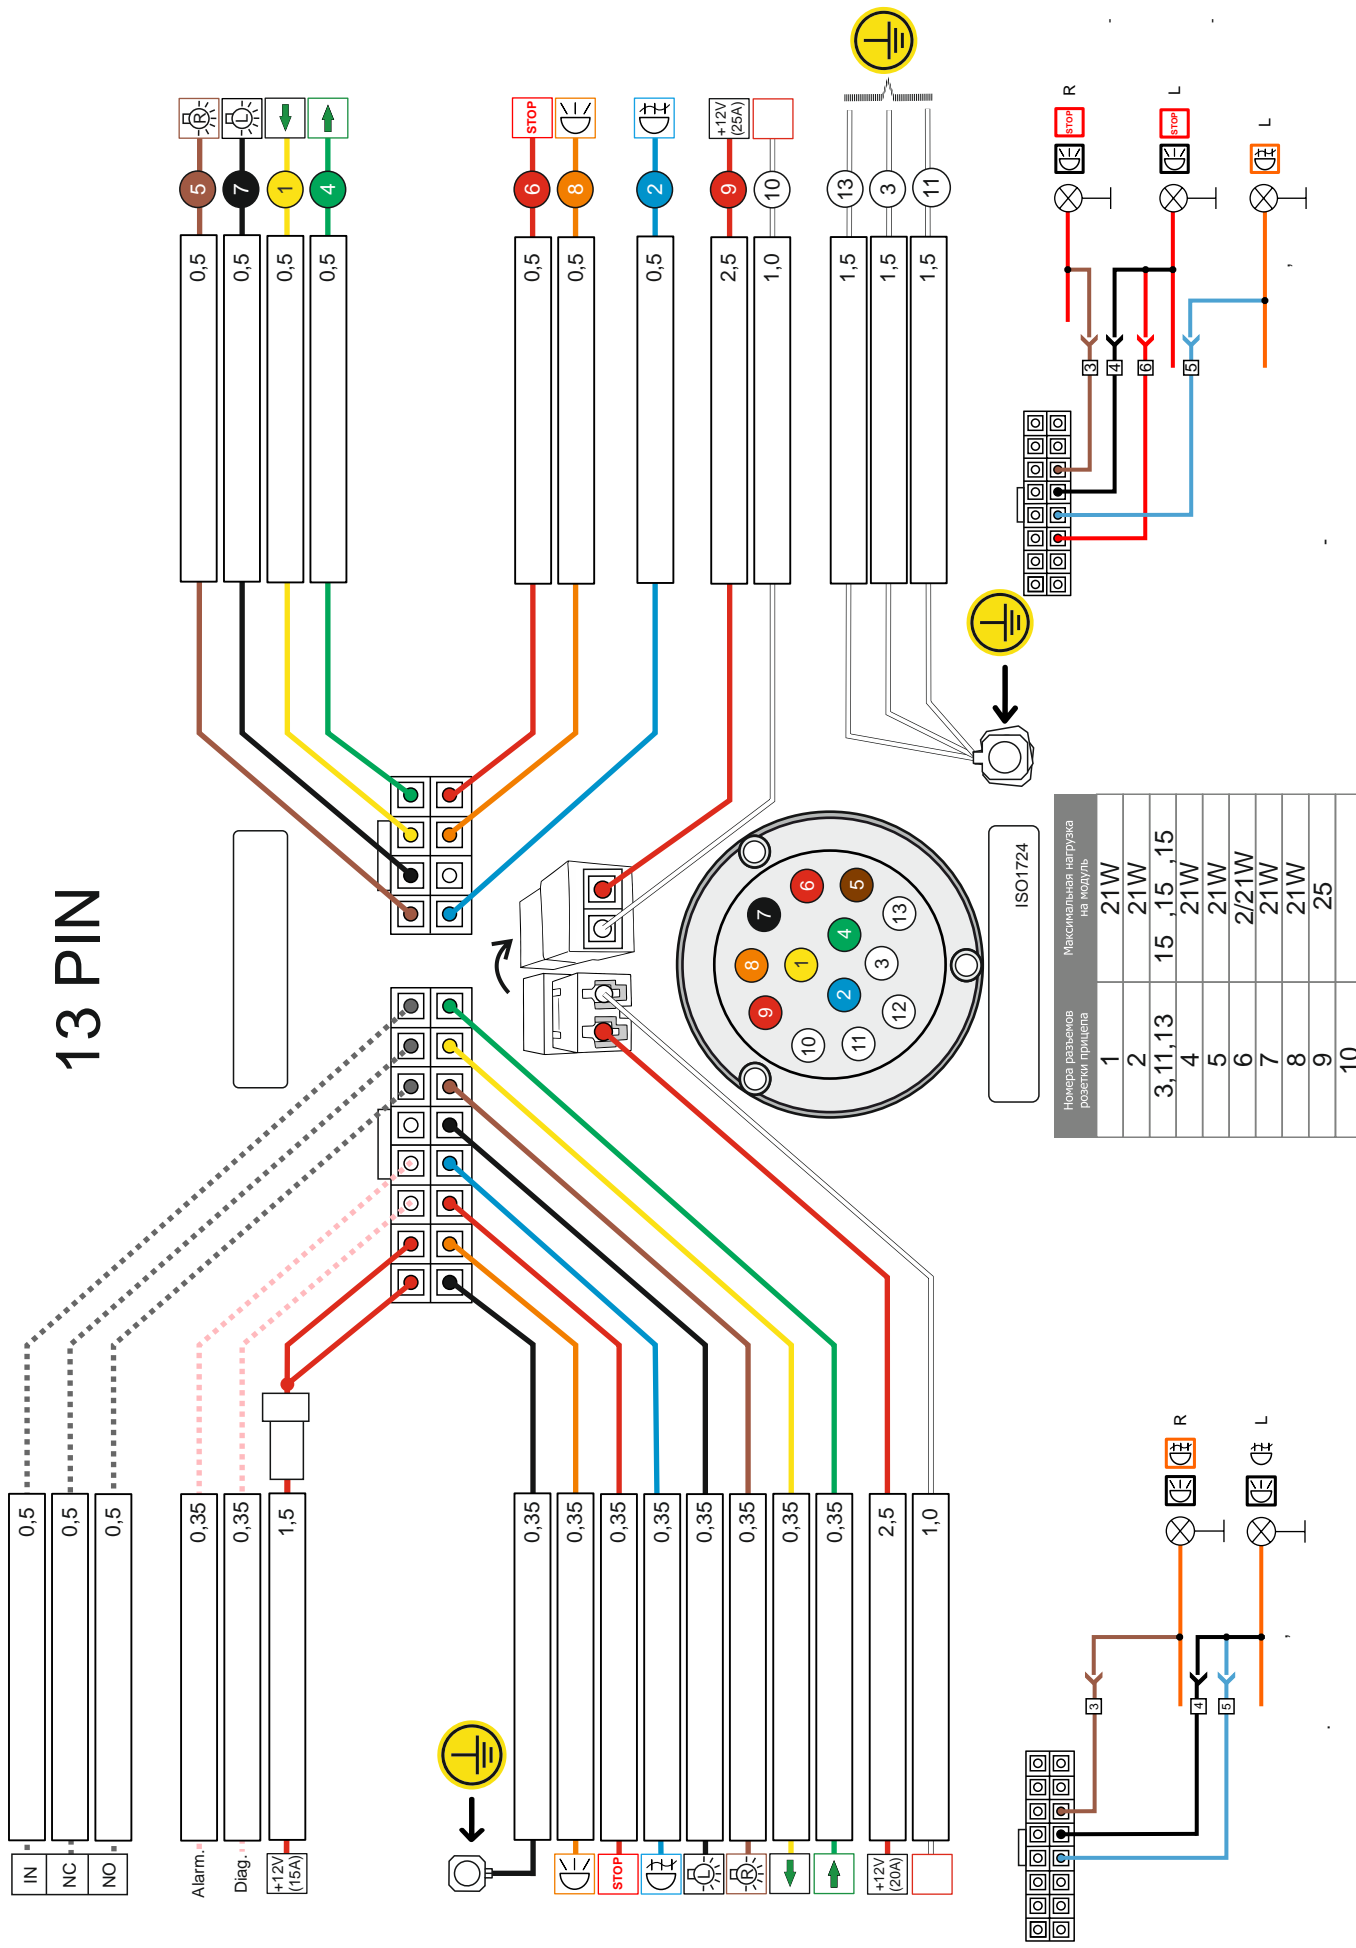

КА.СC.7.2.13

ИНСТРУКЦИЯ ПО МОНТАЖУ комплекта электропроводки для фаркопа с 13-ми контактной розеткой

Внимание!

1.
2.

3.

4.

!

13 PIN

NO

OK

2

1

2

ISO1724

RUS

Smart-connect KA.SC.7.2(-)

(-) (ISO1724),

(),
9 15

12

(. .)

.....9-15 .
.....-45 +55°C.
« »0,0025 .
.....18
(/ /).....78/50/25 .

1,2
1,2

0,001 (: 5W 0,5).

LED

- :
- , BSI ()
- CAN-BUS()
-C Check-Control ()
-C PDC()

1.
2

3

4

6

!

15

15 .