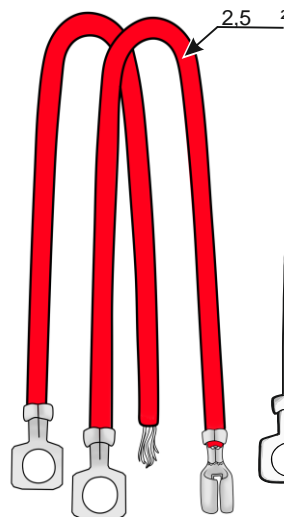

КА.СC.7.2.13

ИНСТРУКЦИЯ ПО МОНТАЖУ комплекта электропроводки для фаркопа с 13-ми контактной розеткой

Внимание!

1.
2.

3.

4.

!

13 PIN