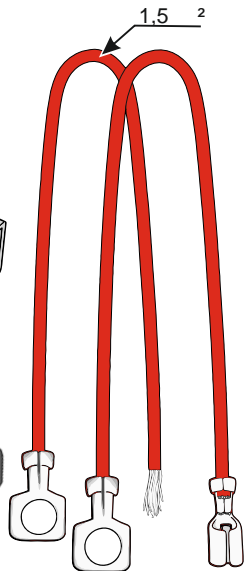

КА.СC.7.2.13

ИНСТРУКЦИЯ ПО МОНТАЖУ комплекта электропроводки для фаркопа с 13-ми контактной розеткой

Внимание!

1.
2.

3.

4.

!

13 PIN