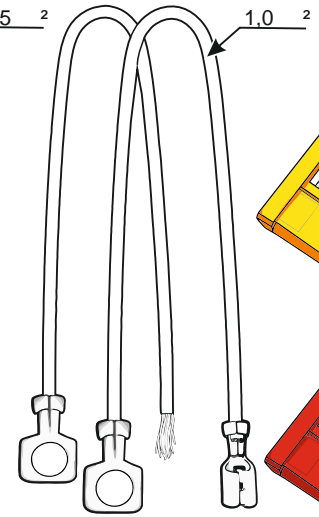

КА.СC.7.2.13

ИНСТРУКЦИЯ ПО МОНТАЖУ комплекта электропроводки для фаркопа с 13-ми контактной розеткой

Внимание!

1.
2.

3.

4.

!

13 PIN