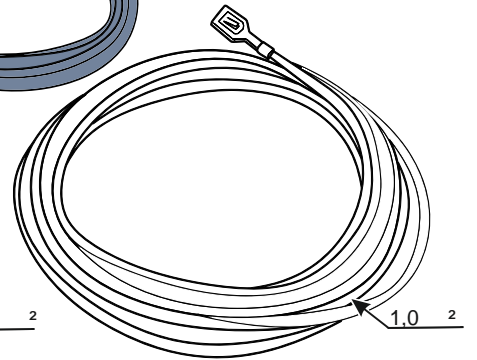

КА.СC.7.2.13

ИНСТРУКЦИЯ ПО МОНТАЖУ комплекта электропроводки для фаркопа с 13-ми контактной розеткой

Внимание!

1.
2.

3.

4.

!

13 PIN