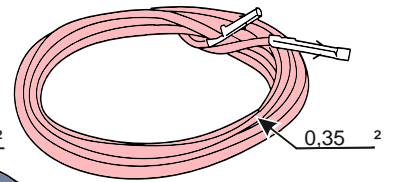

КА.СC.7.2.13

ИНСТРУКЦИЯ ПО МОНТАЖУ комплекта электропроводки для фаркопа с 13-ми контактной розеткой

Внимание!

1.
2.

3.

4.

!

13 PIN