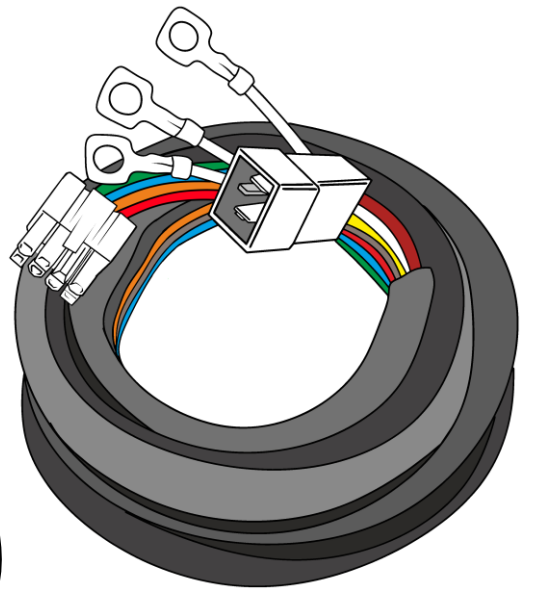

КА.СC.7.2.13

ИНСТРУКЦИЯ ПО МОНТАЖУ комплекта электропроводки для фаркопа с 13-ми контактной розеткой

Внимание!

1.
2.

3.

4.

!

13 PIN