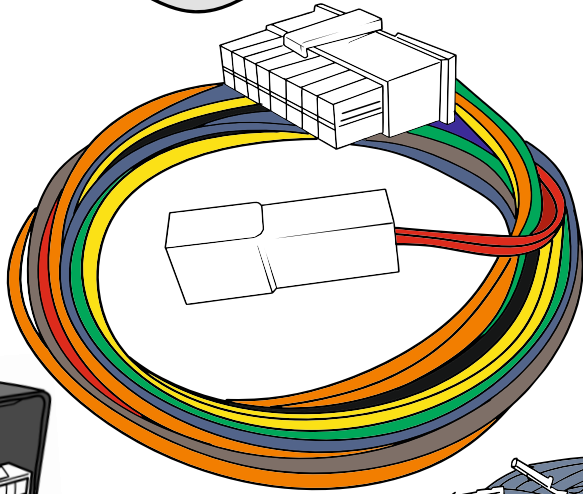

КА.СC.7.2.13

ИНСТРУКЦИЯ ПО МОНТАЖУ комплекта электропроводки для фаркопа с 13-ми контактной розеткой

Внимание!

1.
2.

3.

4.

!

13 PIN