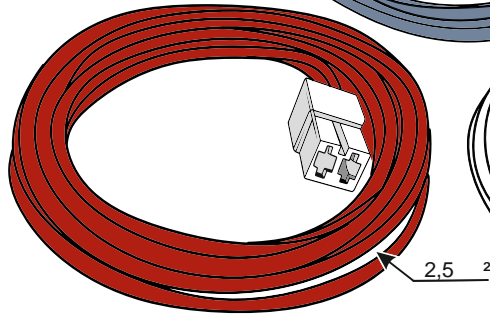

КА.СC.7.2.13

ИНСТРУКЦИЯ ПО МОНТАЖУ комплекта электропроводки для фаркопа с 13-ми контактной розеткой

Внимание!

1.
2.

3.

4.

!

13 PIN