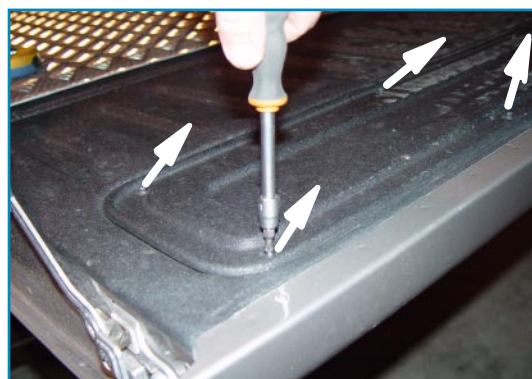

Pilt 8 / Pic. 8 / Рис. 8