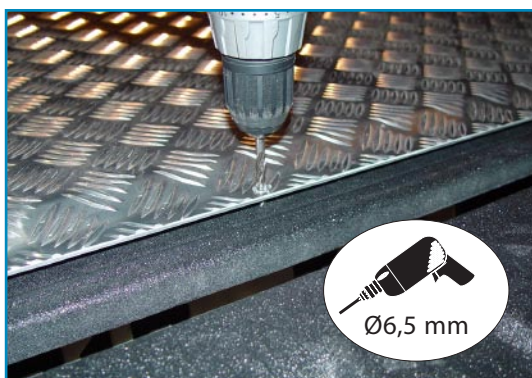

Pilt 5 / Pic. 5 / Рис. 5