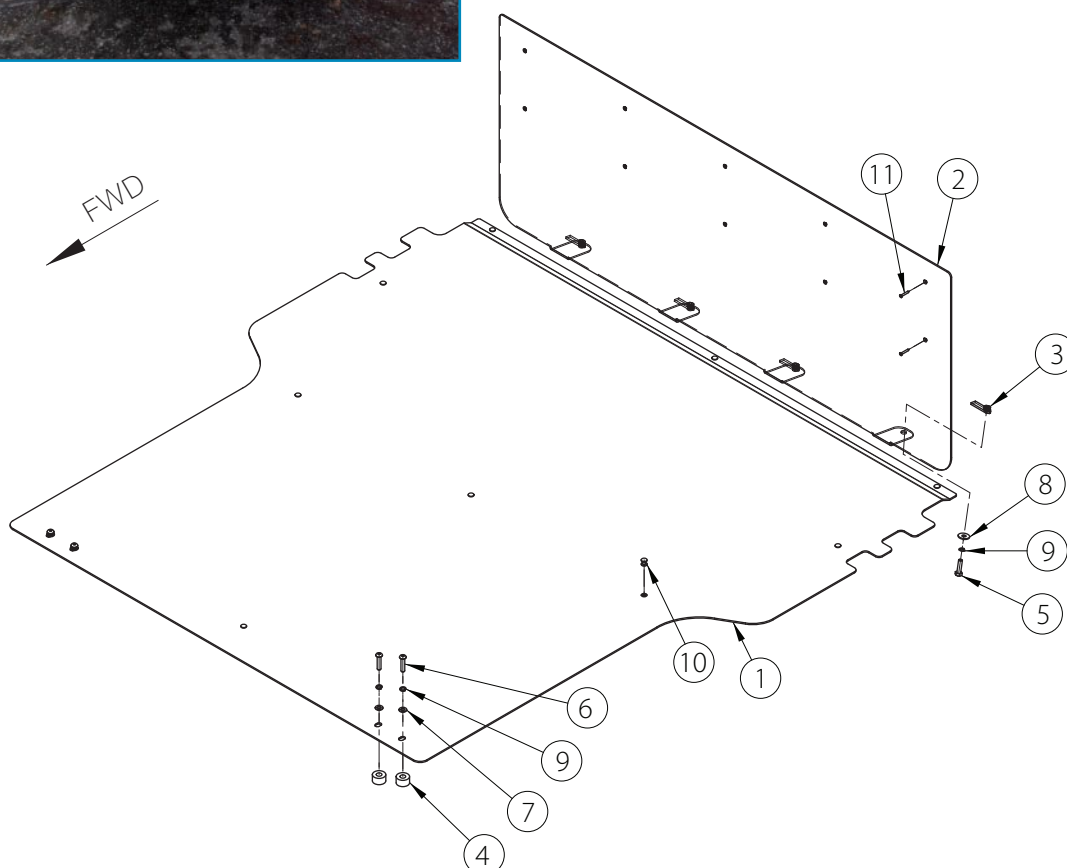

Montaažiskeem / Mounting Instructions / Монтажная схема

Volkswagen Amarok

Art. 840730

Kaitseplekk

Protective plate

Защитный лист

- |   |    |
|---|----|
| 1. Kate / cover / колпак                          | 1  |
| 2. Kate / cover / колпак                          | 1  |
| 3. Lülilik / plate / пластина                     | 4  |
| 4. Puks / bushing / буksa                         | 4  |
| 5. Polt / bolt / болт M8x30 mm                    | 4  |
| 6. Polt / bolt / болт M8x35 mm                    | 4  |
| 7. Seib / washer / шайба 8,4x16x1,6 mm            | 4  |
| 8. Seib / washer / шайба 8,4x24x2 mm              | 4  |
| 9. Vedruseib / spring washer / пружинная шайба A8 | 8  |
| 10. Tõmbeneet / blind rivet / заклепка 6,4x12 mm  | 9  |
| 11. Kruvi / screw / винт 4,2x25 mm                | 10 |

## Toote andmed / Data of the product / Данные о товаре

- Mõõdud / Measures / Размеры: 85x1450x1255 mm.
- Kaal / Weight / Масса: 22,6 kg.
- Paigaldusaeg / Time of mounting / Время установки: 30 min.
- Tähtsad markeeringud / Important labels / Важные этикетки: