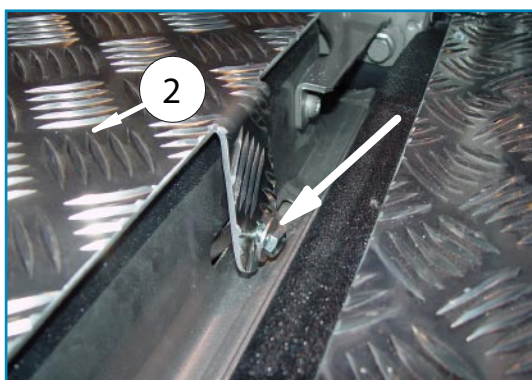

Pilt 9 / Pic. 9 / Рис. 9