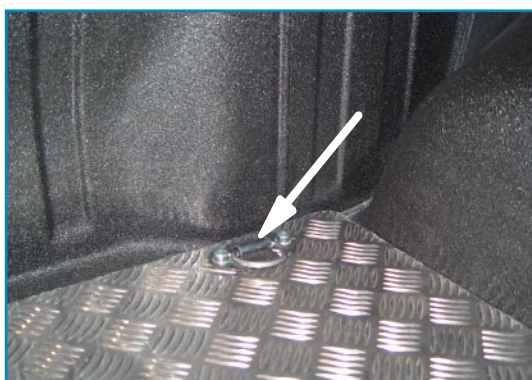

Pilt 3 / Pic. 3 / Рис. 3