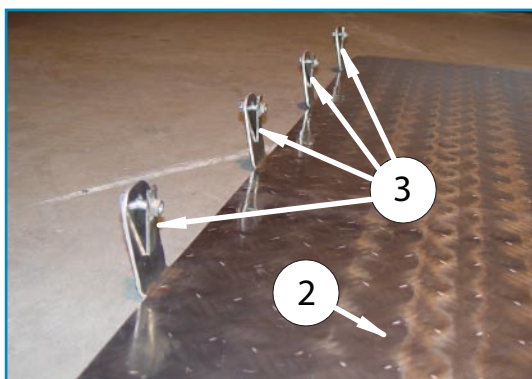

Pilt 7 / Pic. 7 / Рис. 7