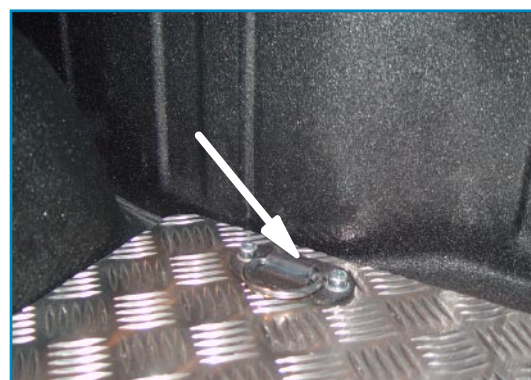

Pilt 4 / Pic. 4 / Рис. 4