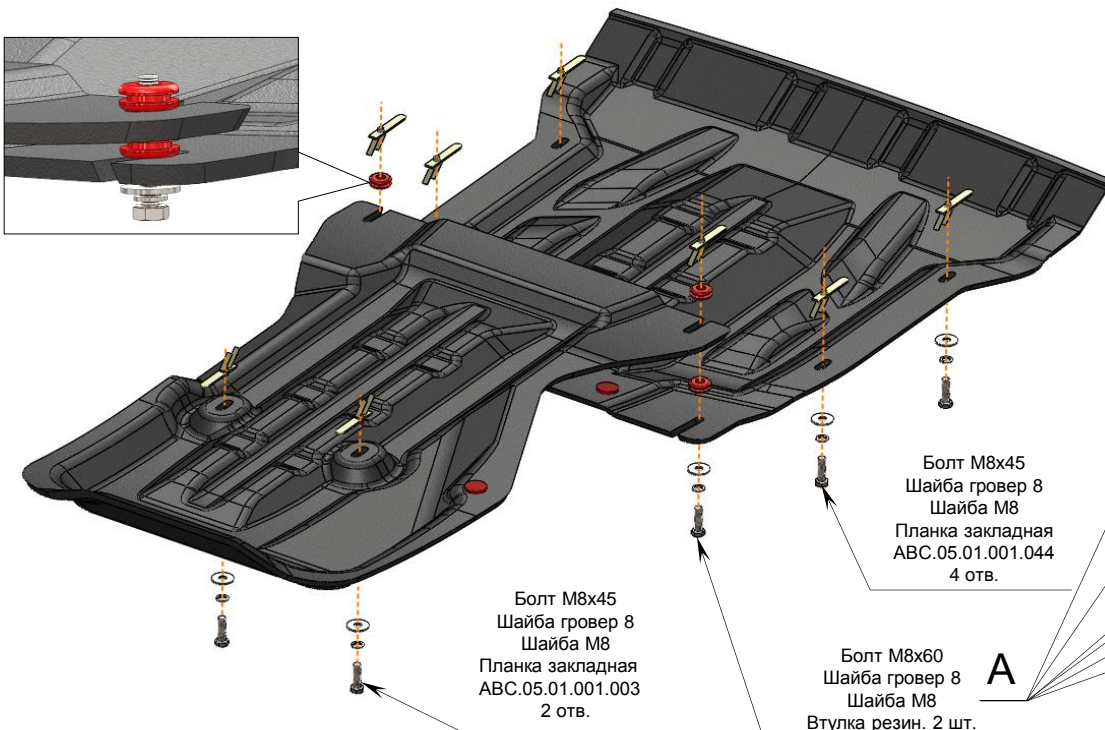

МАРКА, МОДЕЛЬ	МОДЕЛЬНЫЙ ГОД	ДВИГАТЕЛЬ	ТРАНСМИССИЯ	АРТИКУЛ
VOLKSWAGEN Touareg/ Porsche Cayen	2012	3.0TD V6, 3.0i V6	АТ	26.04к

Порядок установки комплекта защиты:

1. Позиция **А**. Установить закладные планки АВС.05.01.001.044.
2. Позиция **В**. Установить закладные планки АВС.05.01.001.003.
3. Установить две части защиты. Расположение втулок выполнить согласно схеме.
4. Все точки крепления затянуть.

Состав комплекта крепежа:

НАИМЕНОВАНИЕ	КОЛИЧЕСТВО	АРТИКУЛ
Болт	М8х45	6 шт.
	М8х60	2 шт.
Шайба увеличенная	М8	8 шт.
Шайба гровер	8	8 шт.
Втулка резиновая		4 шт.
Закладная планка	М8х70	6 шт. АВС.05.01.001.044
	М8х50	2 шт. АВС.05.01.001.003