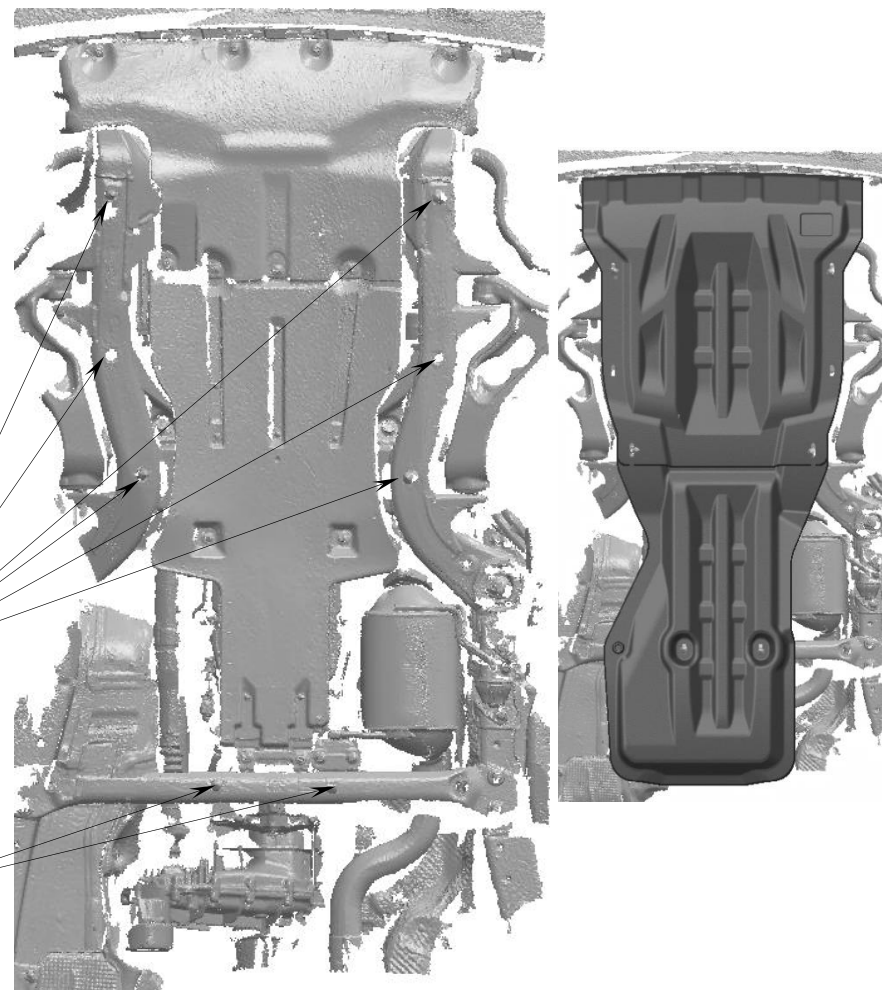

МАРКА, МОДЕЛЬ	МОДЕЛЬНЫЙ ГОД	ДВИГАТЕЛЬ	ТРАНСМИССИЯ	АРТИКУЛ
VOLKSWAGEN Touareg/ Porsche Cayen	2012	3.0TD V6, 3.0i V6	АТ	26.04к

Порядок установки комплекта защиты:

1. Позиция **А**. Установить закладные планки АВС.05.01.001.044.
2. Позиция **В**. Установить закладные планки АВС.05.01.001.003.
3. Установить две части защиты. Расположение втулок выполнить согласно схеме.
4. Все точки крепления затянуть.

Состав комплекта крепежа:

НАИМЕНОВАНИЕ	КОЛИЧЕСТВО	АРТИКУЛ
Болт	М8х45	6 шт.
	М8х60	2 шт.
Шайба увеличенная	М8	8 шт.
Шайба гровер	8	8 шт.
Втулка резиновая		4 шт.
Закладная планка	М8х70	6 шт. АВС.05.01.001.044
	М8х50	2 шт. АВС.05.01.001.003