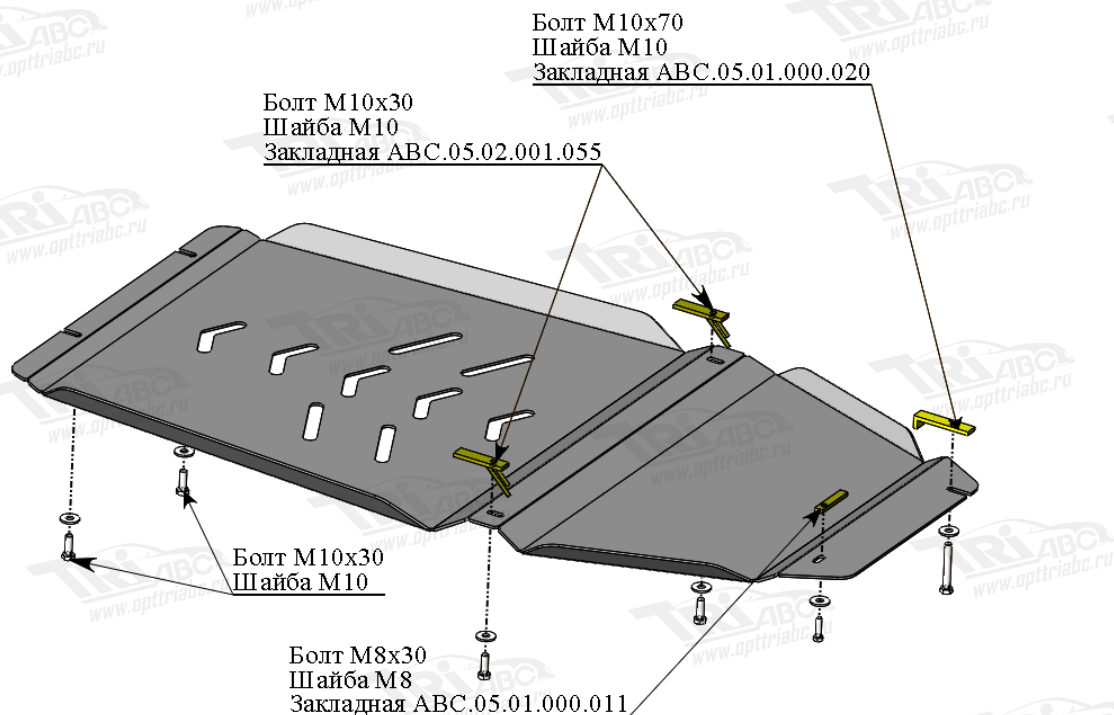

МАРКА, МОДЕЛЬ

Cadillac Escalade

МОДЕЛЬНЫЙ ГОД

2015-

ДВИГАТЕЛЬ

6,2

ТРАНСМИССИЯ

все

АРТИКУЛ

04.32ABC

Защита КПП и РК

Порядок установки комплекта защиты:

1. Приложить защиту к кузову автомобиля и определить точки крепления.
2. Установить закладные планки
3. Установить защиту.