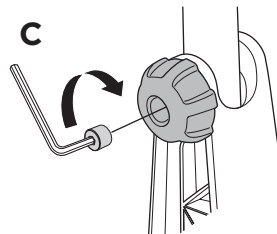

i

Stützlast beachten
Note towball capacity

= **max 25 kg**

924: 14,2 kg

925: 14,1 kg

Max ↓

40 kg

50 kg

60 kg

>61 kg

14,2 kg

Max 25,8 kg

Max 35,8 kg

Max 45,8 kg

Max 46 kg

1

A

B

C