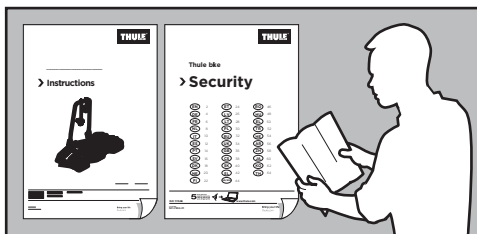

EN Tow bar-mounted bike carrier
DE Fahrradträger für die Anhängerkupplung
FR Porte-vélos sur boule d'attelage
NL Fietsdrager voor op de trekhaak
IT Portabici da installare sul gancio da traino
ES Portabicicletas de bola de remolque
PT Suporte para bicicleta para engate
SV Dragkroksmonterad cykelhållare
DK Cykelholder, der er monteret på anhængertræk
NO Hengerfestemonterte lasteholdere
FI Vetokoukkuun kiinnitettävä polkupyöräteline
ET Haakekoksule paigaldatav jalgrattahoidik
LV Uz piekabes āķa uzstādāms velosipēdu turētājs
LT Prie gražūlo tvirtinami dviračių laikikliai
PL Bagażnik rowerowy montowany na haku holowniczym
RU Устанавливаемое на фаркопе крепление для велосипедов

UK Багажник для велосипедів, що монтується на буксирній штанзі
BG Багажник за велосипеди, монтиран на теглича
CS Nosič jízdních kol s montáží na tažné zařízení
SK Nosič bicyklov s montážou na ťažné zariadenie
SL Prtijažnik za kolesa za na vlečno kljuko
HR/BIH Nosač bicikla koji se postavlja na kuku za vuču
RO Suport pentru bicicletă montat pe bara de tracțiune
HU Vonóhorogra szerelhető kerékpártartó
EL Σχάρα ποδηλάτου κοτσαδόρου
TR Çeki demirine bağlanan bisiklet taşıyıcı
HE תאגיד אופניים למחברת
AR حامل الدراجة للتوكيب على قصب القطر
ZH 拖杆安装式托架
JA トウバーマウント型サイクルキャリア
KO 트우바 장착 자전거 캐리어
TH ครงยึดจับจักรยานแบบติดตั้งกับอุปกรณ์ลากพ่วงท้ายรถ