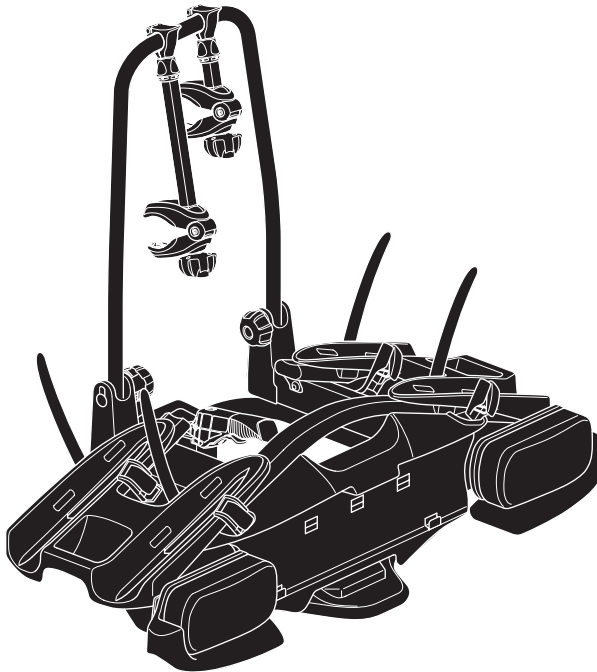

Thule VeloCompact 924, 925

> Instructions

Max
25 kg

Max
46 kg

924000

CITY CRASH

Complies with ISO norm

14,2 kg

925000

—

CITY CRASH

Complies with ISO norm

14,1 kg

EN Tow bar-mounted bike carrier
DE Fahrradträger für die Anhängerkupplung
FR Porte-vélos sur boule d'attelage
NL Fietsdrager voor op de trekhaak
IT Portabici da installare sul gancio da traino
ES Portabicicletas de bola de remolque
PT Suporte para bicicleta para engate
SV Dragkroksmonterad cykelhållare
DK Cykelholder, der er monteret på anhængertræk
NO Hengerfestemonterte lasteholdere
FI Vetokoukkuun kiinnitettävä polkupyöräteline
ET Haakekoksule paigaldatav jalgrattahoidik
LV Uz piekabes āķa uzstādāms velosipēdu turētājs
LT Prie gražūlo tvirtinami dviračių laikikliai
PL Bagażnik rowerowy montowany na haku holowniczym
RU Устанавливаемое на фаркопе крепление для велосипедов

UK Багажник для велосипедів, що монтується на буксирній штанзі
BG Багажник за велосипеди, монтиран на теглича
CS Nosič jízdních kol s montáží na tažné zařízení
SK Nosič bicyklov s montážou na ťažné zariadenie
SL Prtijažnik za kolesa za na vlečno kljuko
HR/BIH Nosač bicikla koji se postavlja na kuku za vuču
RO Suport pentru bicicletă montat pe bara de tracțiune
HU Vonóhorogra szerelhető kerékpártartó
EL Σχάρα ποδηλάτου κοτσαδόρου
TR Çeki demirine bağlanan bisiklet taşıyıcı
HE תאגיד אופניים למחברת
AR حامل الدراجة للتوكيب على قصب القطر
ZH 拖杆安装式托架
JA トウバーマウント型サイクルキャリア
KO 트우바 장착 자전거 캐리어
TH ครงยึดจับจักรยานแบบติดตั้งกับอุปกรณ์ลากพ่วงท้ายรถ