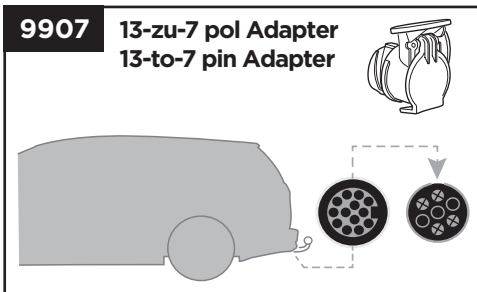

Thule One-Key System

- **544** (x4)
- **596** (x6)
- **588** (x8)
- **452** (x12)