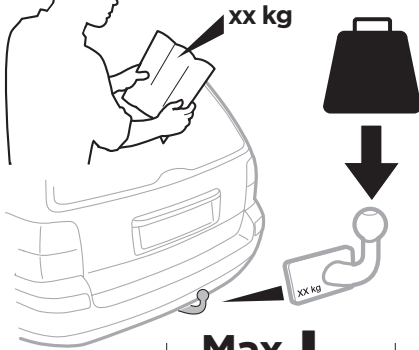

i

Stützlast beachten
Note towball capacity