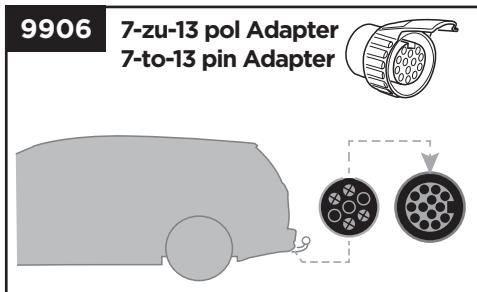

Thule One-Key System

- **544** (x4)
- **596** (x6)
- **588** (x8)
- **452** (x12)