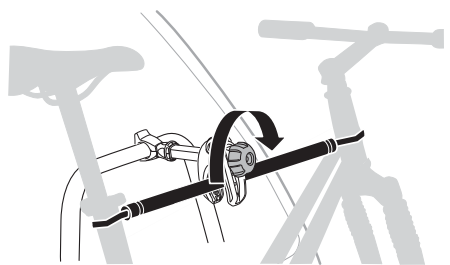

982

Rahmenadapter
Bike Frame Adapter