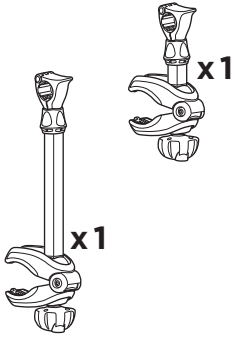

925000

—

CITY CRASH

Complies with ISO norm

14,1 kg

EN Tow bar-mounted bike carrier
DE Fahrradträger für die Anhängerkupplung
FR Porte-vélos sur boule d'attelage
NL Fietsdrager voor op de trekhaak
IT Portabici da installare sul gancio da traino
ES Portabicicletas de bola de remolque
PT Suporte para bicicleta para engate
SV Dragkroksmonterad cykelhållare
DK Cykelholder, der er monteret på anhængertræk
NO Hengerfestemonterte lasteholdere
FI Vetokoukkuun kiinnitettävä polkupyöräteline
ET Haakekoksule paigaldatav jalgrattahoidik
LV Uz piekabes āķa uzstādāms velosipēdu turētājs
LT Prie gražūlo tvirtinami dviračių laikikliai
PL Bagażnik rowerowy montowany na haku holowniczym
RU Устанавливаемое на фаркопе крепление для велосипедов

i

Stützlast beachten
Note towball capacity

 = **max 25 kg**

924: 14,2 kg

925: 14,1 kg

Max ↓

40 kg

50 kg

60 kg

>61 kg

14,2 kg

Max 25,8 kg

Max 35,8 kg

Max 45,8 kg

Max 46 kg

1**A****B****C**

2

3

4 A

B

C

D

5**A****B****C****D**

6