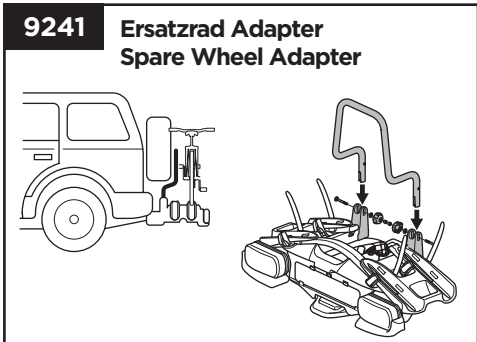

Thule One-Key System

- **544** (x4)
- **596** (x6)
- **588** (x8)
- **452** (x12)