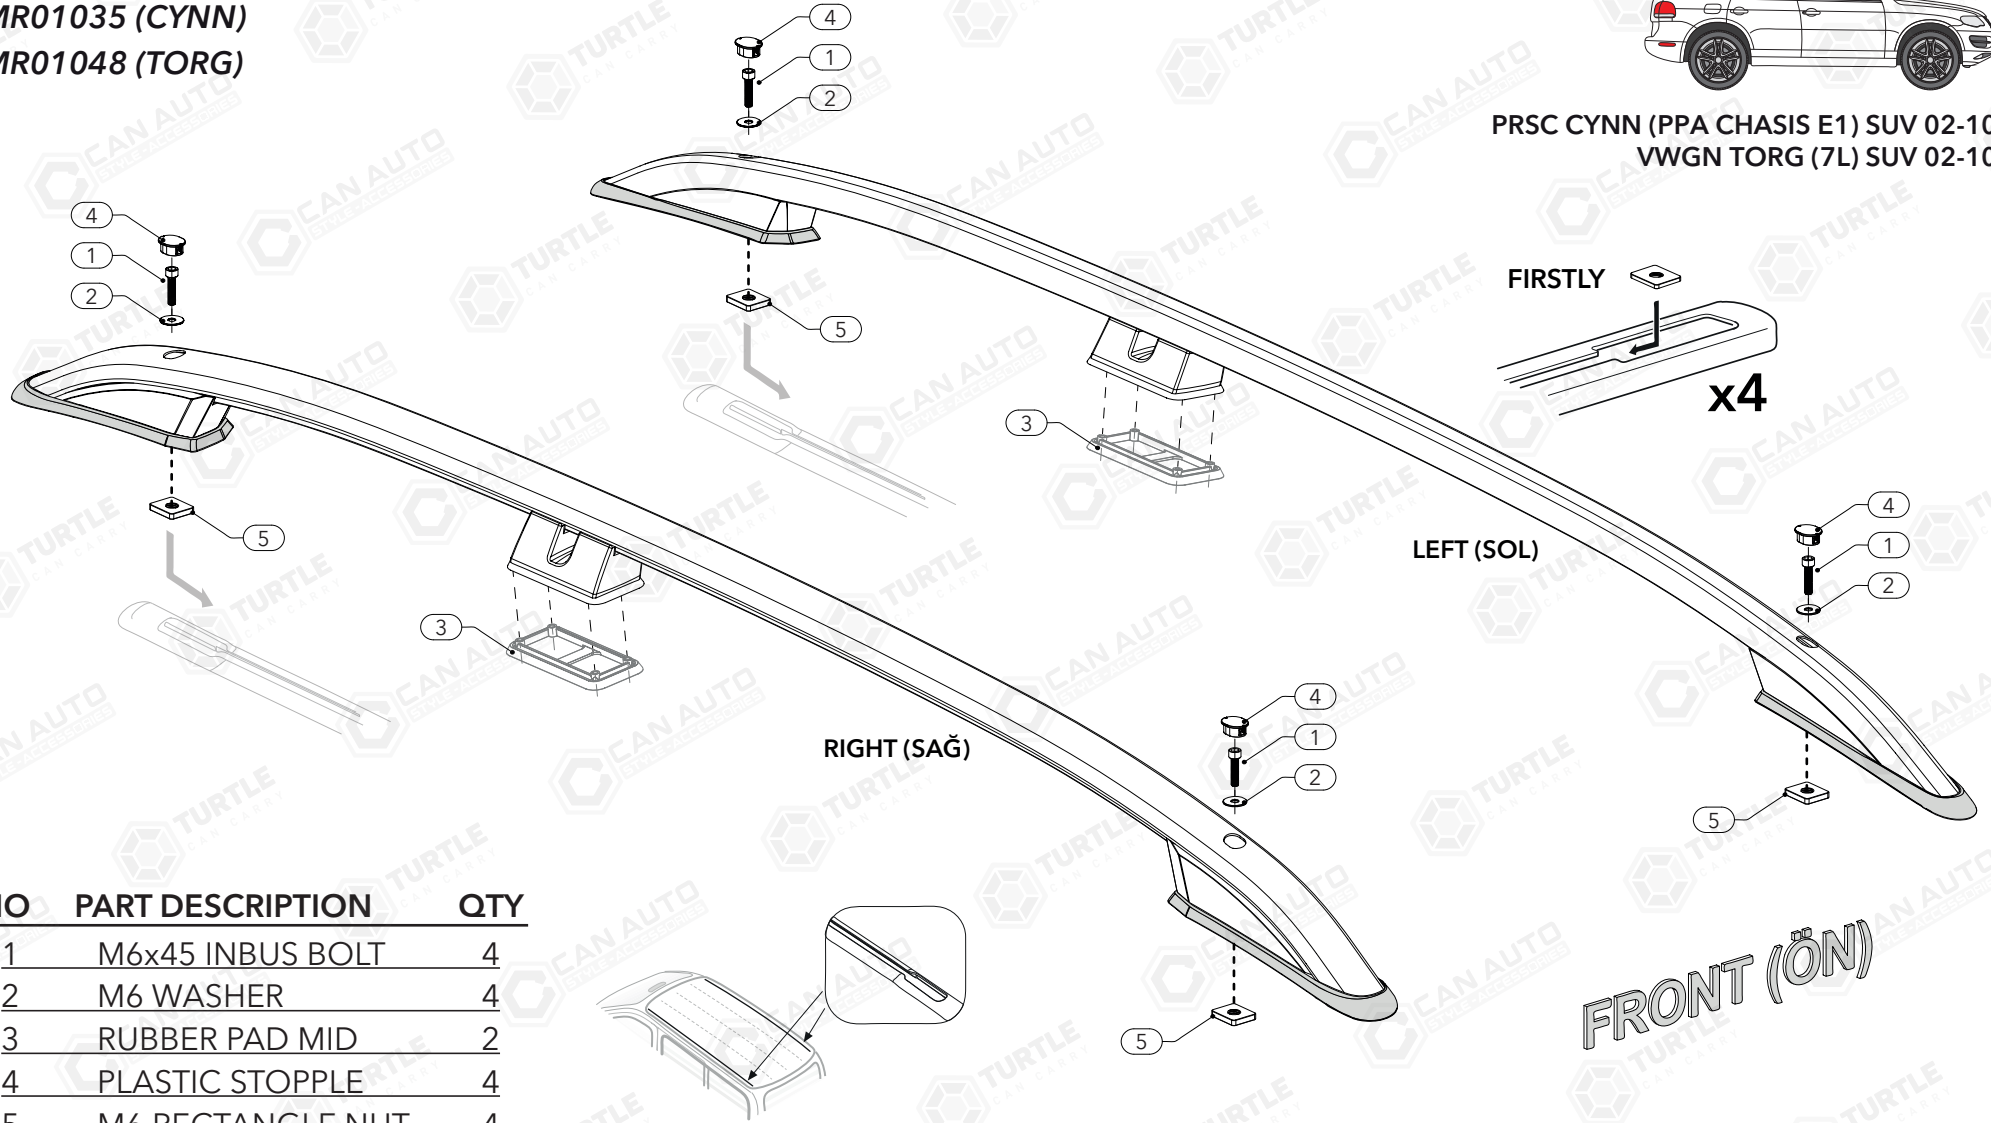

## ROOF RAIL CROWN

MR01035 (CYNN)

MR01048 (TORG)

PRSC CYNN (PPA CHASIS E1) SUV 02-10  
VWGN TORG (7L) SUV 02-10

NO	PART DESCRIPTION	QTY
1	M6x45 INBUS BOLT	4
2	M6 WASHER	4
3	RUBBER PAD MID	2
4	PLASTIC STOPPLE	4
5	M6 RECTANGLE NUT	4