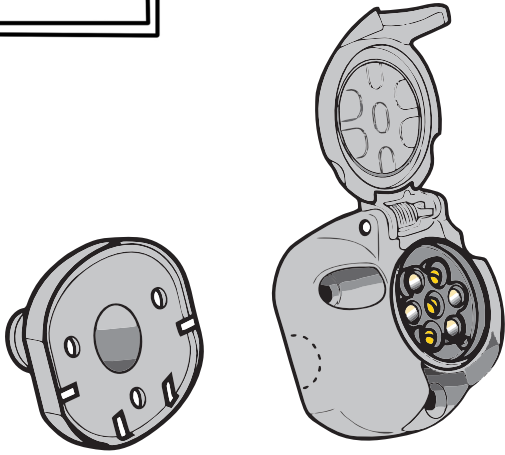

W 71 105 030

7-  
( 9200-76)

## Renault Sandero 2009 - 2014

- 1.
- 2.

- 3.

!

!

!

!

(  
( ) CODE ( ). )