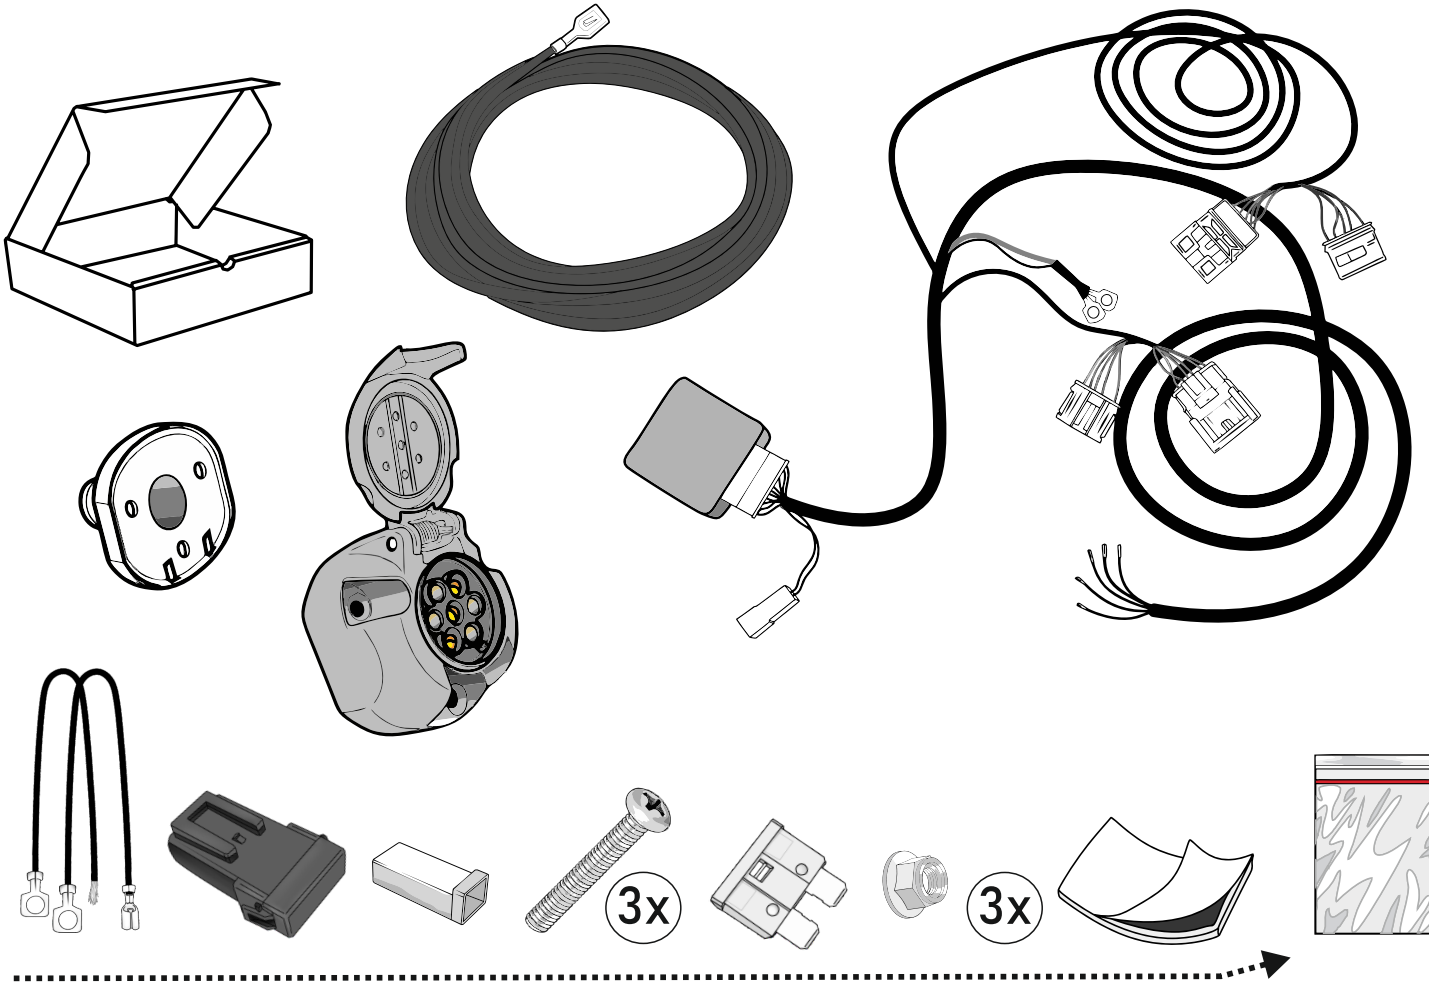

SC 71 105 021

7-
(9200-76)

Renault Logan New 2014-

1.
2.

3.

4.

!

!

2

3/31

4/R

5/58-R

6/54

7/58-L

21W

2x21W

21W

21W

2x21W

21W

-