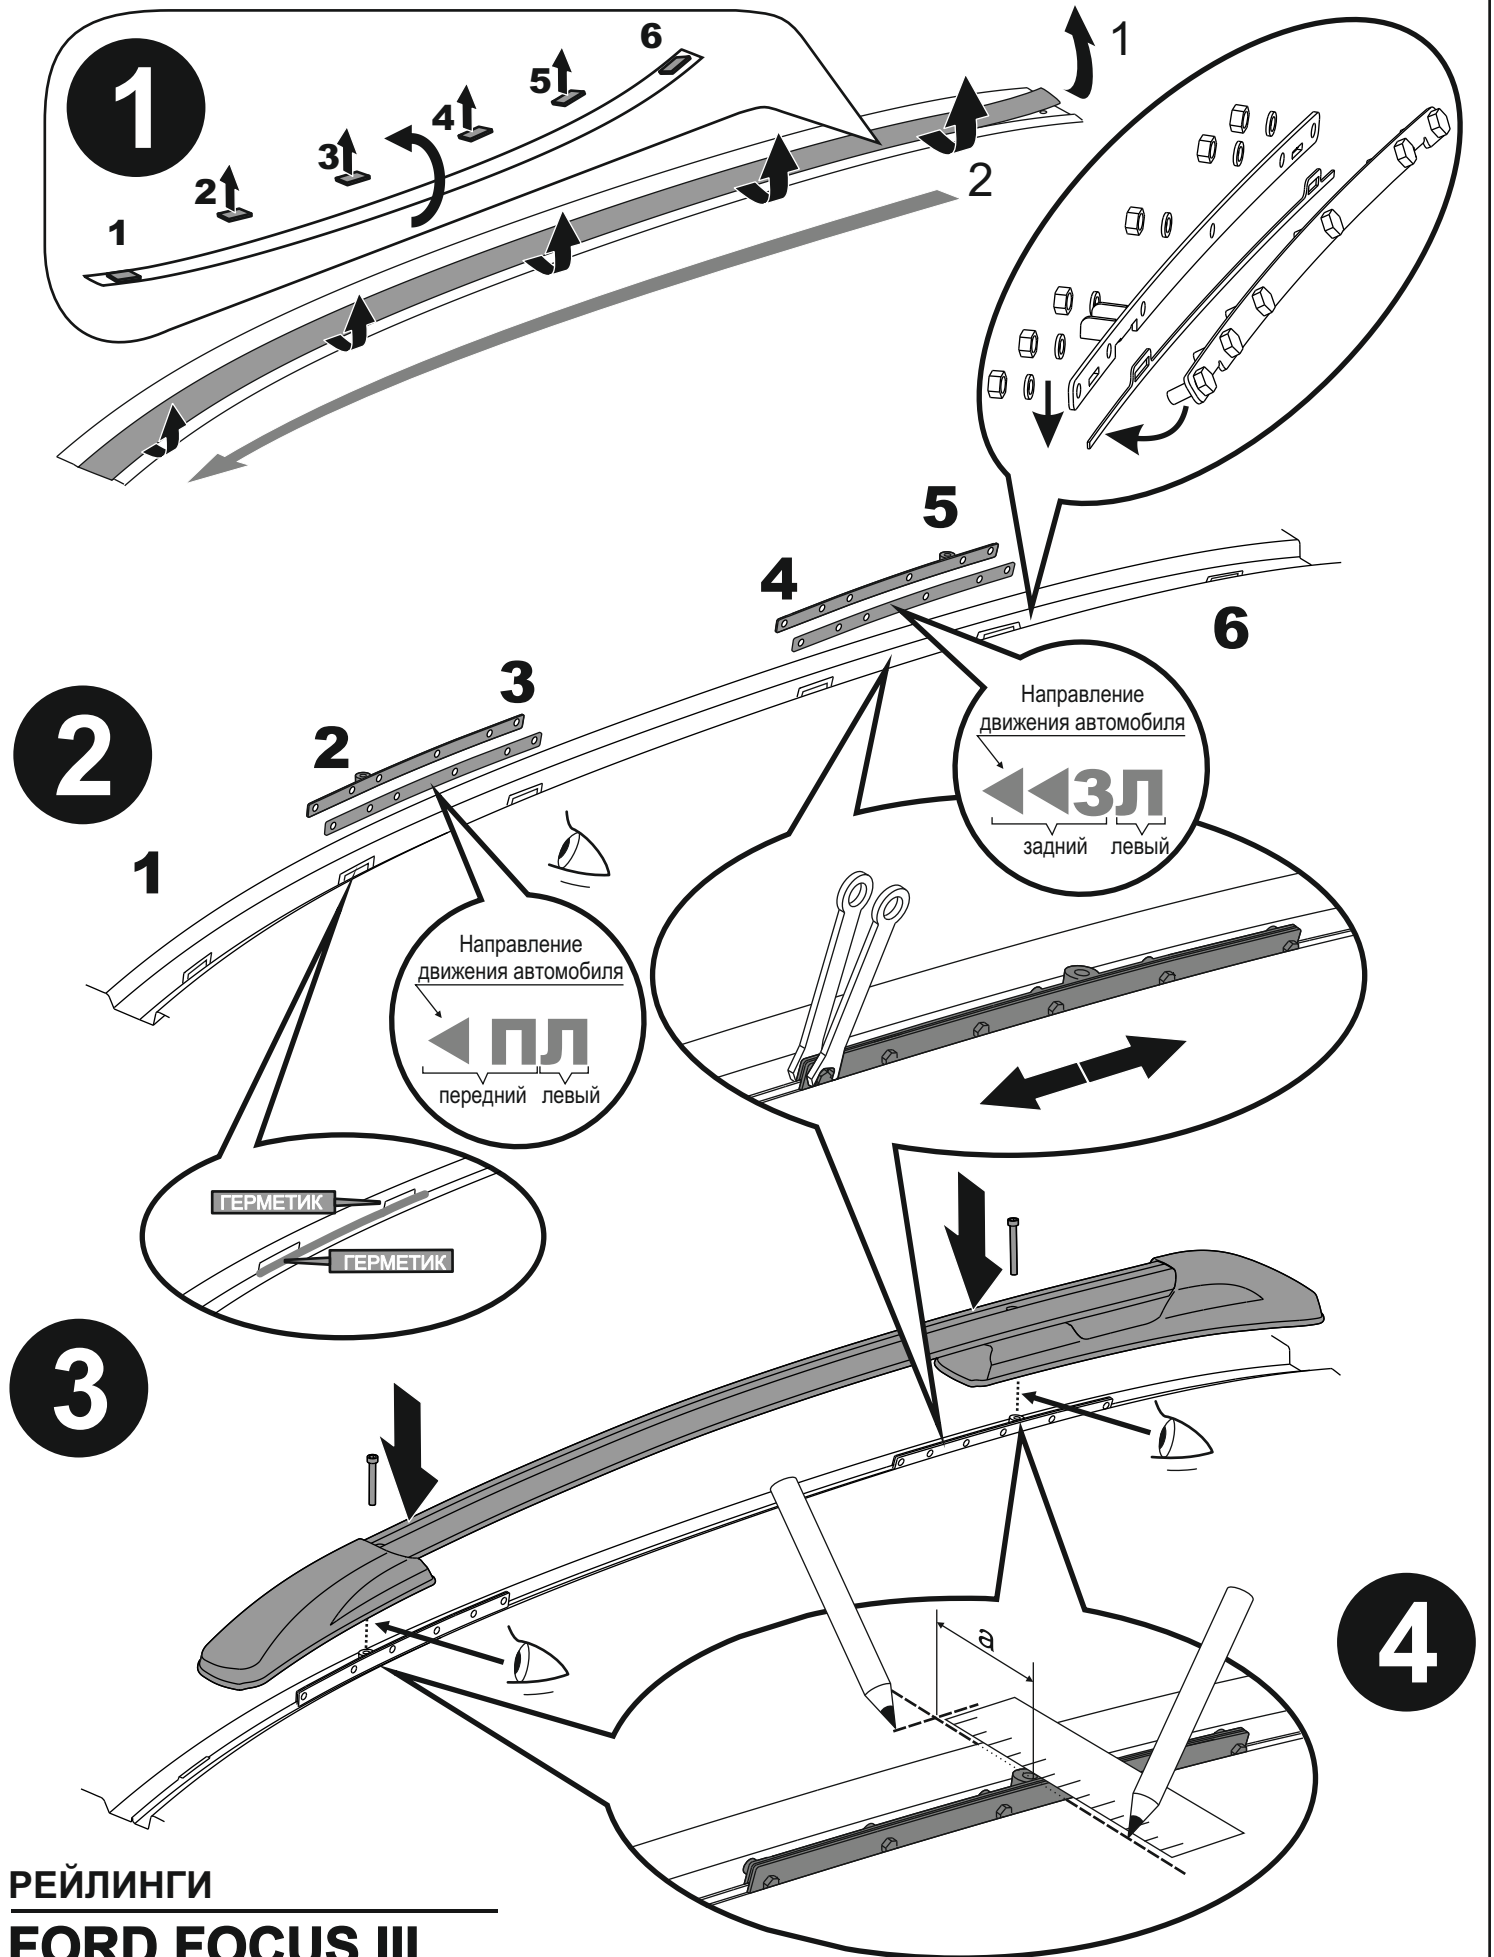

# СХЕМА УСТАНОВКИ / FITTING INSTRUCTIONS

Схема расположения элементов кронштейнов рейлингов

РЕЙЛИНГИ

**FORD FOCUS III**

# СХЕМА УСТАНОВКИ / FITTING INSTRUCTIONS

Установка должна производиться на чистом сухом автомобиле! ТЕМПЕРАТУРА УСТАНОВКИ НЕ НИЖЕ +5°C

# СХЕМА УСТАНОВКИ / FITTING INSTRUCTIONS

5

6

7

8

РЕЙЛИНГИ  
FORD FOCUS III