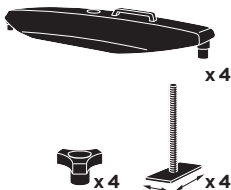

> Instructions

Thule T-track adapter

696-4 / 697-4

696-4	M8	24 x 30 mm
697-4	M8	20 x 27 mm

Thule FastClick
Thule FastGrip

Thule Touring
Thule Pacific

Thule PowerGrip

Thule Excellence
Thule Spirit
Thule Atlantis

696-6 / 697-6

696-6	M8	24 x 30 mm
697-6	M8	20 x 27 mm

Thule PowerClick
Thule PowerClick G2

Thule Excellence XT
Thule Dynamic
Thule Motion

Thule PowerClick G3

Thule Force XT
Thule Motion XT
Thule Vector

FastClick / FastGrip