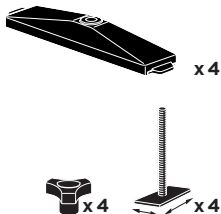

> Instructions

Thule T-track adapter

696-4 / 697-4

696-4	M8	24 x 30 mm
697-4	M8	20 x 27 mm

Thule FastClick
Thule FastGrip

Thule Touring
Thule Pacific

Thule PowerGrip

Thule Excellence
Thule Spirit
Thule Atlantis

696-6 / 697-6

696-6	M8	24 x 30 mm
697-6	M8	20 x 27 mm

Thule PowerClick
Thule PowerClick G2

Thule Excellence XT
Thule Dynamic
Thule Motion

Thule PowerClick G3

Thule Force XT
Thule Motion XT
Thule Vector

FastClick / FastGrip