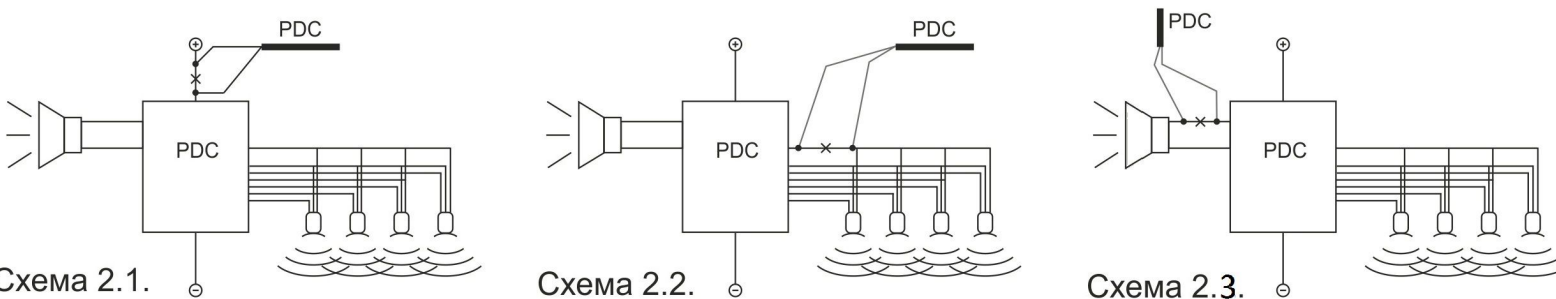

Паспорт

Универсальный модуль Smart Connect артикул КА.SC.7.2

Схема 1. Общий вид подключения модуля

Схема 2.

Схема 3.

Номера разъемов розетки прицепа	Максимальная нагрузка на модуль
1/L	21W
2/54G	21W
3/31	—
4/R	21W
5/58R	21W
6/54	2 x 21W
7/58L	21W