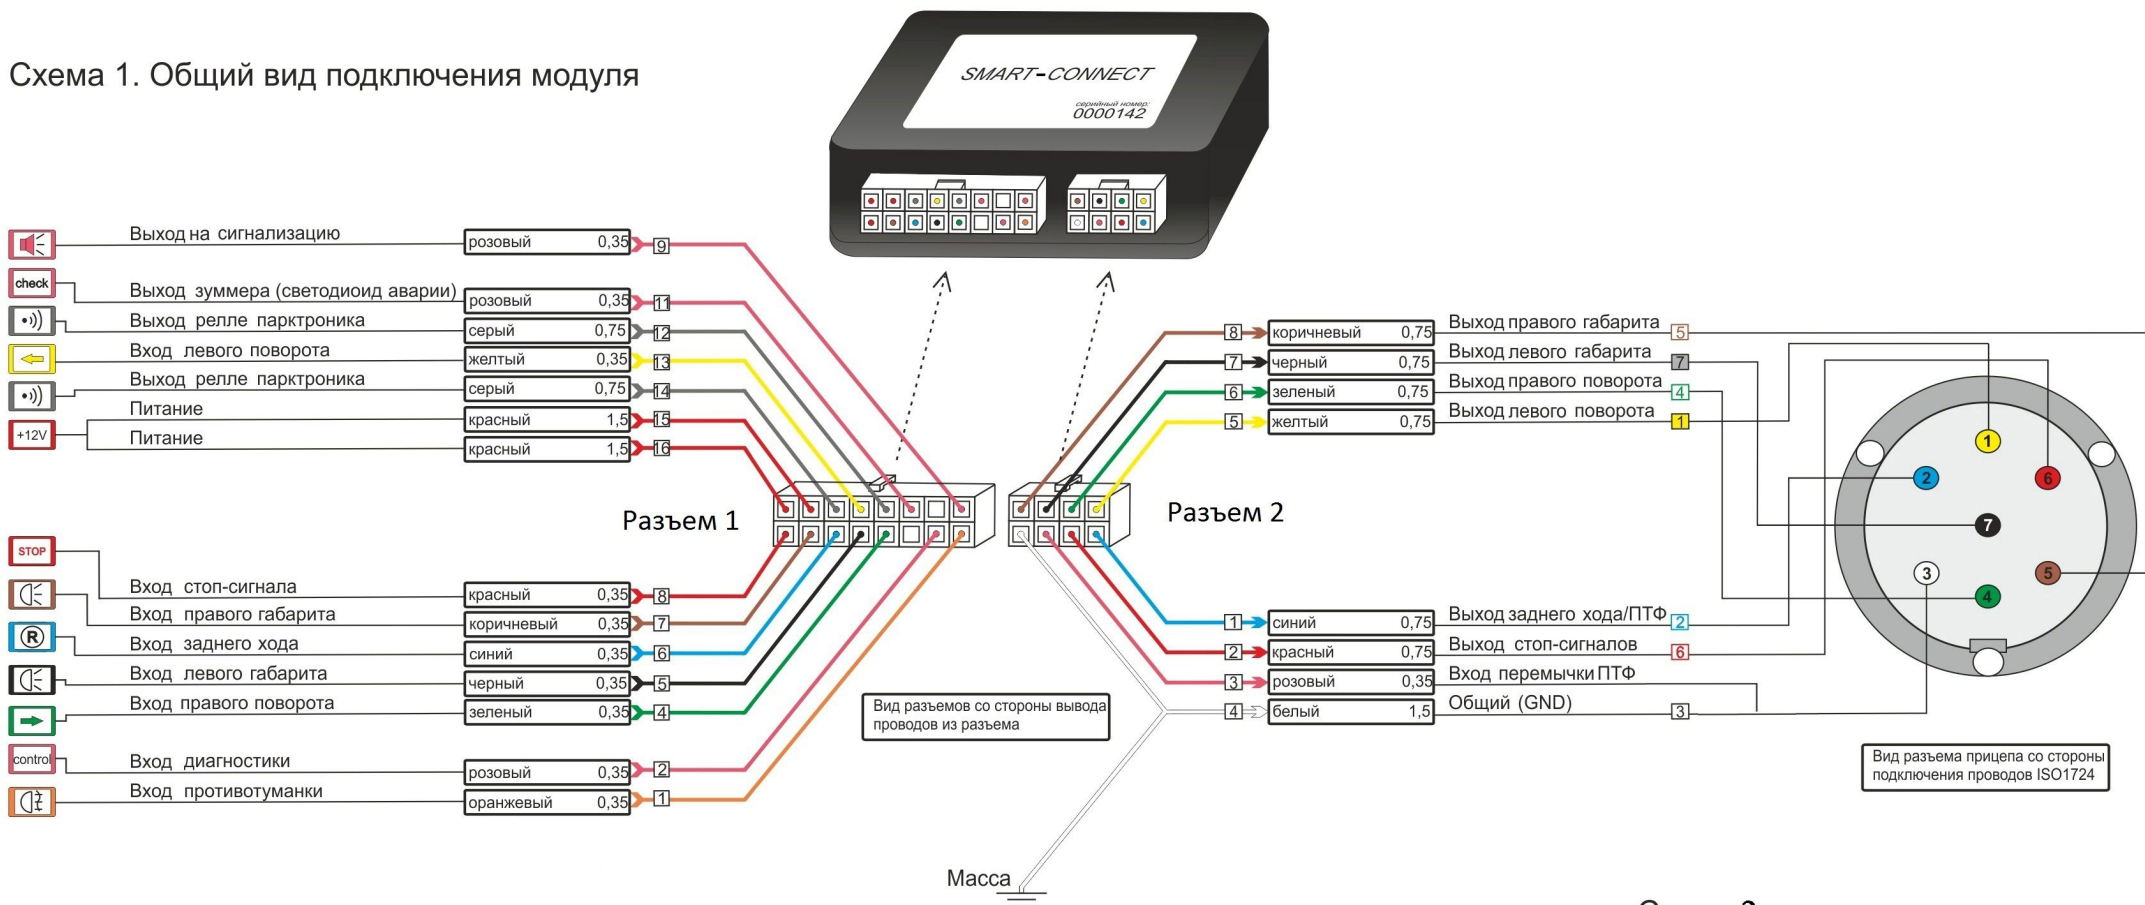

Паспорт

Универсальный модуль Smart Connect артикул КА.SC.7.2

Схема 1. Общий вид подключения модуля

Схема 2.

Схема 3.

Номера разъемов розетки прицепа	Максимальная нагрузка на модуль
1/L	21W
2/54G	21W
3/31	—
4/R	21W
5/58R	21W
6/54	2 x 21W
7/58L	21W